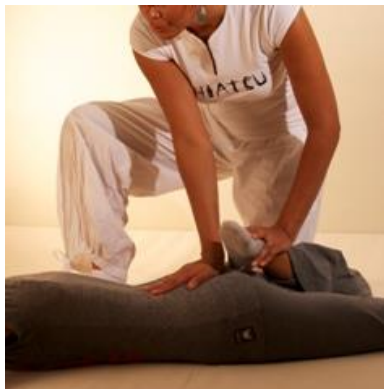

SHIATSU

Shiatsu significa "presión de los dedos" en japonés. Es una terapia manual basada en la sabiduría de la medicina tradicional de Oriente. Estimula y armoniza la energía vital de la persona para promover la salud y el bienestar.

Para el practicante de Shiatsu, es a la vez una manera de ayudar a otros y un camino de desarrollo personal.