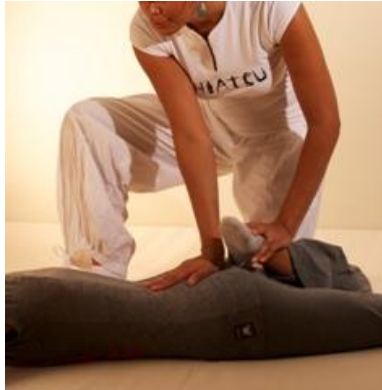

SHIATSU

Shiatsu significa "presión de los dedos" en japonés. Es una terapia manual basada en la sabiduría de la medicina tradicional de Oriente. Estimula y armoniza la energía vital de la persona para promover la salud y el bienestar.

Para el practicante de Shiatsu, es a la vez una manera de ayudar a otros y un camino de desarrollo personal.