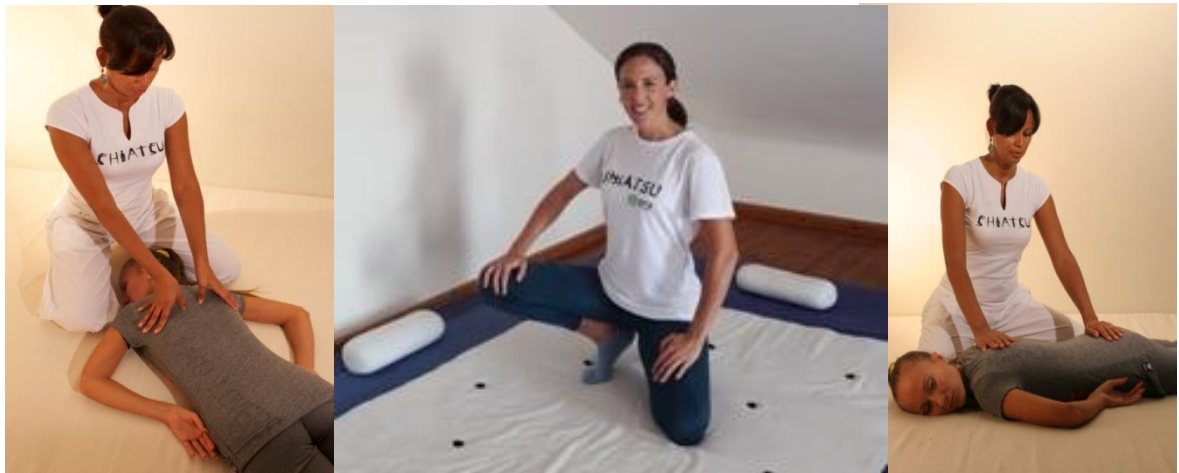

指
压

ESCUELA
EUROPEA de
SHIATSU

CURSO DE INICIACIÓN

CORDOBA
OTOÑO 2022

En 3 fines de semana

15/16 octubre, 12/13 noviembre, 10/11 diciembre

Horario: los sábados 10.00 – 14.00 y 16.00 – 20.00
los domingos 10.00 – 14.30

Lugar: Centro Tao
C/Manuel de Falla, N° 4, Local
Córdoba

Contacto:
957 28 13 22 / 677 877 916