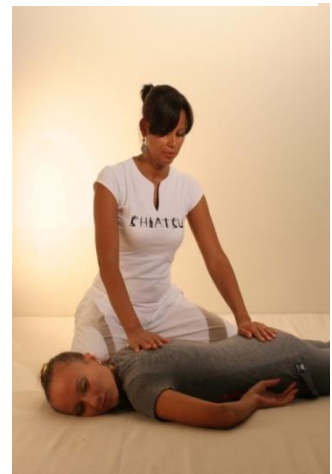

指
压

ESCUELA
EUROPEA de
SHIATSU

CURSO DE INICIACIÓN

SEVILLA
PRIMAVERA 2024

En 3 fines de semana
27/28 abril; 18/19 mayo, 8/9 junio

Horario: los sábados 10.00 – 14.00 y 16.00 – 20.00
los domingos 10.00 – 14.30

Lugar del Curso

Sala de Yoga
HACIENDA SAN MIGUEL DE MONTELIRIO

Ctra. Isla Menor, 7, 41700 Dos Hermanas, Sevilla

SHIATSU

Shiatsu significa "presión de los dedos" en japonés. Es una terapia manual basada en la sabiduría de la medicina tradicional de Oriente. Estimula y armoniza la energía vital de la persona para promover la salud y el bienestar.

PROGRAMA

- Secuencias de Shiatsu completo; prono, supino y de lado.
- Técnicas, posturas y formas de presión, uso del Hara.
- Introducción a los meridianos de Shiatsu Zen.
- Puntos de presión, puntos para aliviar molestias comunes.
- Ejercicios: Do-In Makko-Ho y Qi Gong. Auto masaje y estiramiento para aumentar nuestra propia energía y bienestar.
- Introducción a la Medicina Tradicional de Oriente.