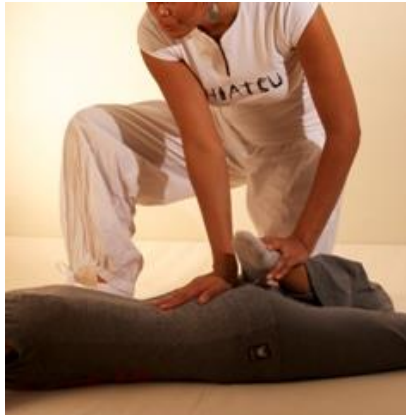

SHIATSU

Shiatsu significa "presión de los dedos" en japonés. Es una terapia manual basada en la sabiduría de la medicina tradicional de Oriente. Estimula y armoniza la energía vital de la persona para promover la salud y el bienestar.

Para el practicante de Shiatsu, es a la vez una manera de ayudar a otros y un camino de desarrollo personal.