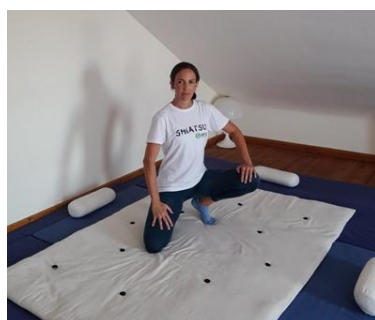

指 圧

ESCUELA EUROPEA de SHIATSU

CURSO DE INICIACIÓN

OTOÑO 2022

Málaga

En Málaga Capital – Los Lunes por la tarde, primer día 3 de octubre
Una vez a la semana durante 10 semanas (no hay clases en días festivos)

Horario: **17.00 – 21.00**

Lugar del curso:

KARUNA

Espacio de Yoga y Escuela de Cocina Natural

C/ Don Rodrigo 10

29008 Málaga

En Ojén – Los Lunes por la tarde, primer día 3 de octubre
Una vez a la semana durante 10 semanas (no hay clases en días festivos)

Horario: **17.00 – 21.00**

Lugar del curso:

Escuela Europea de Shiatsu

Paseo del Nacimiento Nº30 29610 Ojén