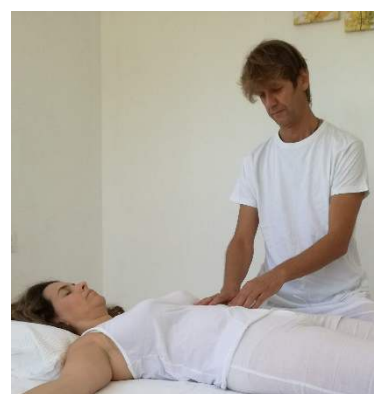

SHIATSU

Shiatsu significa "presión de los dedos" en japonés. Es una terapia manual basada en la sabiduría de la medicina tradicional de Oriente. Estimula y armoniza la energía vital de la persona para promover la salud y el bienestar.

Para el practicante de Shiatsu, es a la vez una manera de ayudar a otros y un camino de desarrollo personal.