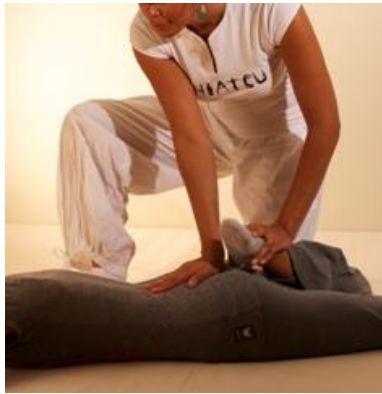

SHIATSU

Shiatsu significa "presión de los dedos" en japonés. Es una terapia manual basada en la sabiduría de la medicina tradicional de Oriente. Estimula y armoniza la energía vital de la persona para promover la salud y el bienestar.

Para el practicante de Shiatsu, es a la vez una manera de ayudar a otros y un camino de desarrollo personal.