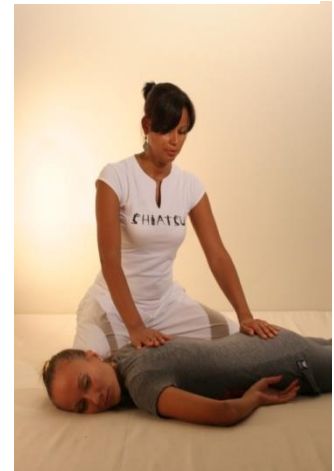

指  
圧

ESCUELA  
EUROPEA de  
SHIATSU

## SHIATSU

Shiatsu significa "presión de los dedos" en japonés. Es una terapia manual basada en la sabiduría de la medicina tradicional de Oriente. Estimula y armoniza la energía vital de la persona para promover la salud y el bienestar.