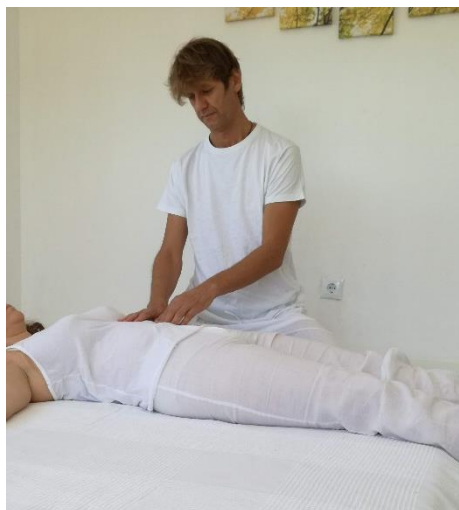

Antonio Plazas

Formado en la Escuela como terapeuta (2005-8) y como profesor (2009-10). Desde entonces ha trabajado con Shiatsu.

Continúa renovando habilidades y conocimientos con Qi Gong, Yoga, meditación y con diferentes talleres y seminarios con reconocidos profesionales.

Formación en acupuntura y moxibustión en la Escuela Neijing (2016-20) y diplomado como profesor de Yoga.

Habla español e inglés.

Email: a.plazasdiaz@gmail.com

Teléfono: 606725512