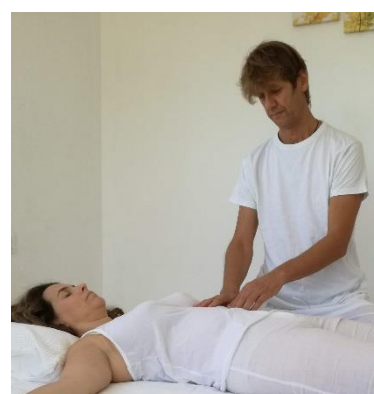

## SHIATSU

Shiatsu significa "presión de los dedos" en japonés. Es una terapia manual basada en la sabiduría de la medicina tradicional de Oriente. Estimula y armoniza la energía vital de la persona para promover la salud y el bienestar.

Para el practicante de Shiatsu, es a la vez una manera de ayudar a otros y un camino de desarrollo personal.

### PROGRAMA

- Secuencias de Shiatsu completo; prono, supino y de lado.
- Técnicas, posturas y formas de presión, uso del Hara.
- Introducción a los meridianos de Shiatsu Zen.
- Puntos de presión, puntos para aliviar molestias comunes.
- Ejercicios: Do-In Makko-Ho y Qi Gong. Auto masaje y estiramiento para aumentar nuestra propia energía y bienestar.
- Introducción a la Medicina Tradicional de Oriente.